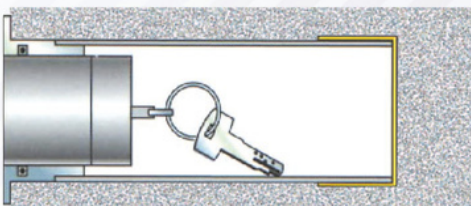

ERROS **TUBARMADIS**®

■■■■■ 200 CC

MAÎTRISER LES ACCÈS DE VOS SITES AVEC LA GAMME TUBARMADIS®

Le TubArmadis® 200 à clé prisonnière en inox vous assure une mise à disposition de vos clés sur votre site aux différents personnels d'intervention.

SON FONCTIONNEMENT EST SIMPLE. POUR RÉCUPÉRER LA CLÉ :

- ① L'utilisateur munit de sa clé autorisée, ouvre le TubArmadis® 200 à clé prisonnière
- ② La clé prisonnière est alors bloquée
- ③ L'utilisateur récupère la clé de votre site
- ④ Il est à présent opérationnel pour effectuer son intervention sur votre site

Le TubArmadis® 200 est conçu avec une contrainte mécanique obligeant l'utilisateur à bien remettre la clé de votre site après chaque intervention pour qu'il puisse à son tour récupérer sa clé.

CARACTÉRISTIQUES TECHNIQUES DU TUBARMADIS® 200 :

- Il se pose par scellement dans la maçonnerie ou dans un support à façon le cas échéant.

- Pour assurer sa fermeture, vous pouvez opter pour du demi-cylindre à clé non-reproductible jusqu'au demi-cylindre hautement sécurisé.