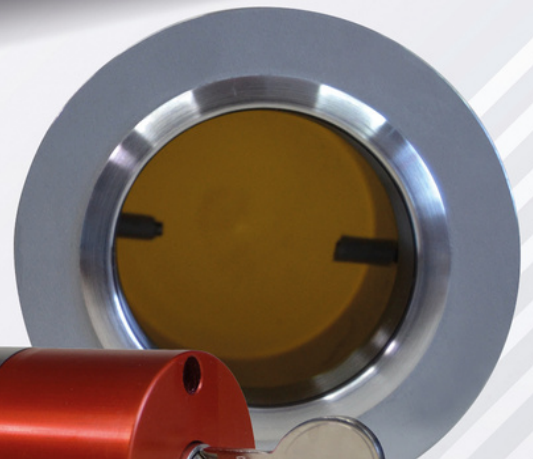

## MAÎTRISER LES ACCÈS DE VOS SITES AVEC LA GAMME TUBARMADIS<sup>®</sup>

Le TubArmadis<sup>®</sup> 200 à clé prisonnière en inox vous assure une mise à disposition de vos clés sur votre site aux différents personnels d'intervention.

### SON FONCTIONNEMENT EST SIMPLE. POUR RÉCUPÉRER LA CLÉ :

- ① L'utilisateur munit de sa clé autorisée, ouvre le TubArmadis<sup>®</sup> 200 à clé prisonnière
- ② La clé prisonnière est alors bloquée
- ③ L'utilisateur récupère la clé de votre site
- ④ Il est à présent opérationnel pour effectuer son intervention sur votre site

Le TubArmadis<sup>®</sup> 200 est conçu avec une contrainte mécanique obligeant l'utilisateur à bien remettre la clé de votre site après chaque intervention pour qu'il puisse à son tour récupérer sa clé.

### CARACTÉRISTIQUES TECHNIQUES DU TUBARMADIS<sup>®</sup> 200 :

- Il se pose par scellement dans la maçonnerie ou dans un support à façon le cas échéant.

- Pour assurer sa fermeture, vous pouvez opter pour du demi-cylindre à clé non-reproductible jusqu'au demi-cylindre hautement sécurisé.