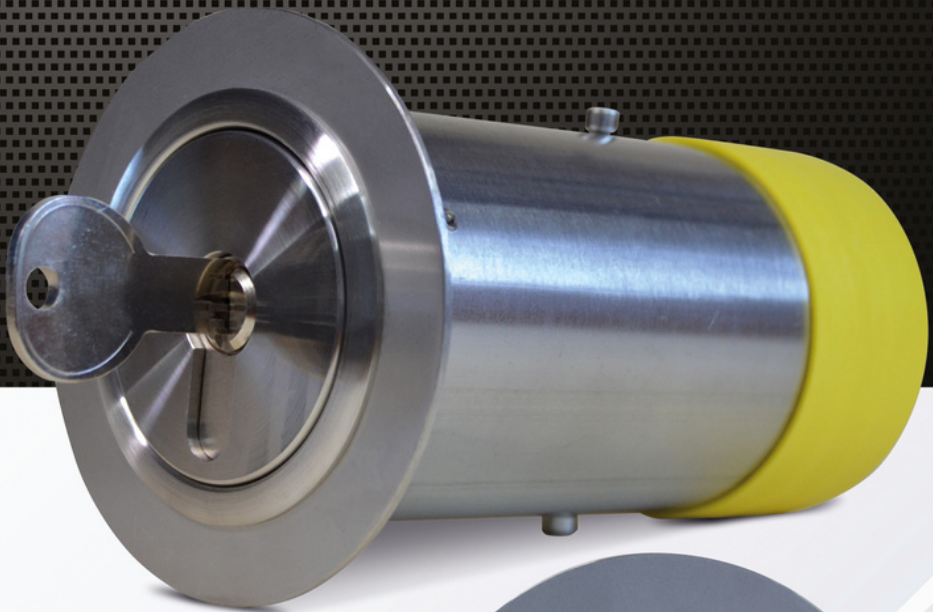

## MAÎTRISER LES ACCÈS DE VOS SITES AVEC LA GAMME TUBARMADIS<sup>®</sup>

Le TubArmadis<sup>®</sup> 200 à clé prisonnière en inox vous assure une mise à disposition de vos clés sur votre site aux différents personnels d'intervention.

### SON FONCTIONNEMENT EST SIMPLE. POUR RÉCUPÉRER LA CLÉ :

- ① L'utilisateur munit de sa clé autorisée, ouvre le TubArmadis<sup>®</sup> 200 à clé prisonnière
- ② La clé prisonnière est alors bloquée
- ③ L'utilisateur récupère la clé de votre site
- ④ Il est à présent opérationnel pour effectuer son intervention sur votre site

Le TubArmadis<sup>®</sup> 200 est conçu avec une contrainte mécanique obligeant l'utilisateur à bien remettre la clé de votre site après chaque intervention pour qu'il puisse à son tour récupérer sa clé.

### CARACTÉRISTIQUES TECHNIQUES DU TUBARMADIS<sup>®</sup> 200 :

- Il se pose par scellement dans la maçonnerie ou dans un support à façon le cas échéant.

- Pour assurer sa fermeture, vous pouvez opter pour du demi-cylindre à clé non-reproductible jusqu'au demi-cylindre hautement sécurisé.