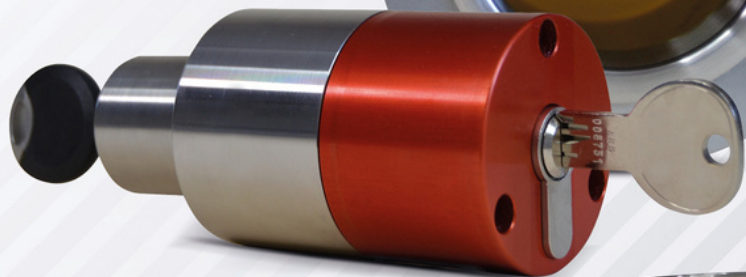

## MAÎTRISER LES ACCÈS DE VOS SITES AVEC LA GAMME TUBARMADIS<sup>®</sup>

Le TubArmadis<sup>®</sup> 200 à clé prisonnière en inox vous assure une mise à disposition de vos clés sur votre site aux différents personnels d'intervention.

### SON FONCTIONNEMENT EST SIMPLE. POUR RÉCUPÉRER LA CLÉ :

- ① L'utilisateur munit de sa clé autorisée, ouvre le TubArmadis<sup>®</sup> 200 à clé prisonnière
- ② La clé prisonnière est alors bloquée
- ③ L'utilisateur récupère la clé de votre site
- ④ Il est à présent opérationnel pour effectuer son intervention sur votre site

Le TubArmadis<sup>®</sup> 200 est conçu avec une contrainte mécanique obligeant l'utilisateur à bien remettre la clé de votre site après chaque intervention pour qu'il puisse à son tour récupérer sa clé.

### CARACTÉRISTIQUES TECHNIQUES DU TUBARMADIS<sup>®</sup> 200 :

- Il se pose par scellement dans la maçonnerie ou dans un support à façon le cas échéant.

- Pour assurer sa fermeture, vous pouvez opter pour du demi-cylindre à clé non-reproductible jusqu'au demi-cylindre hautement sécurisé.